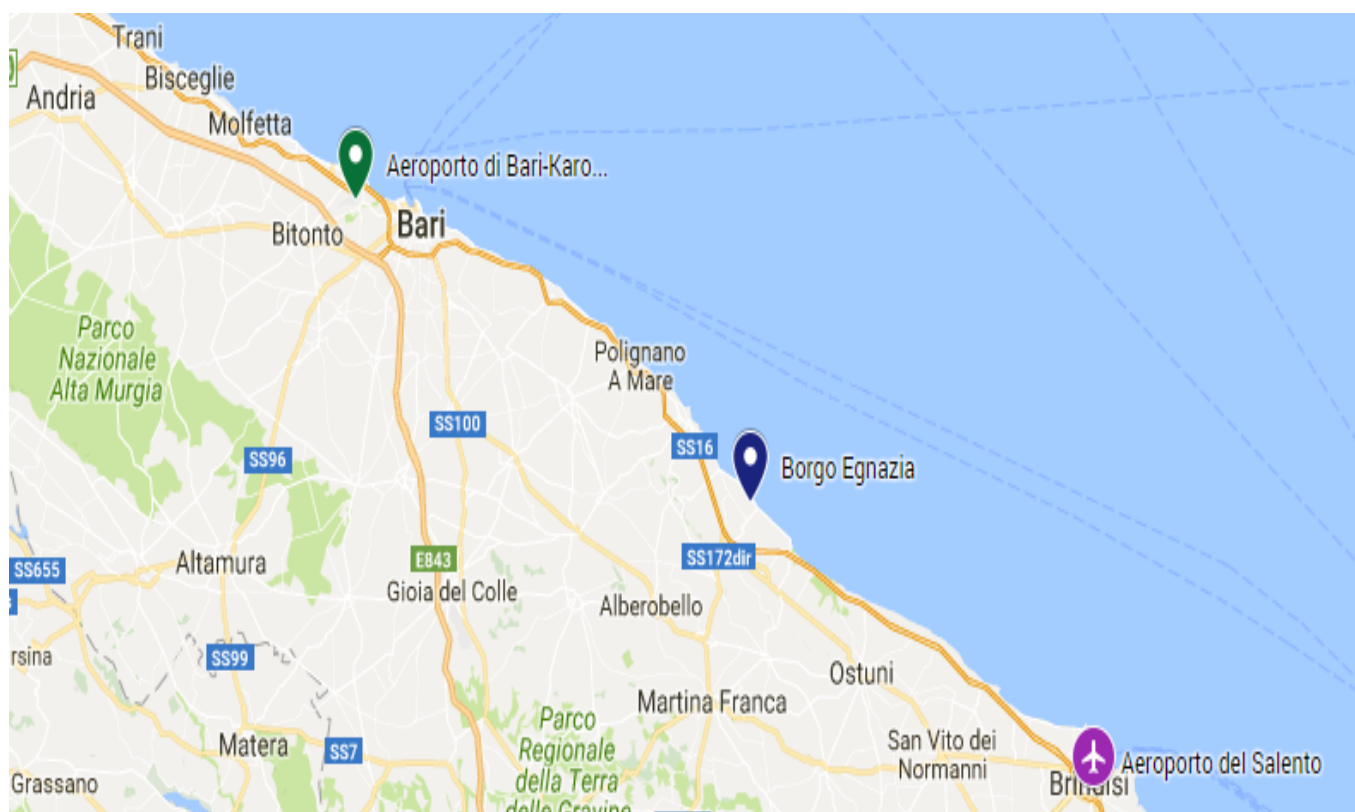

*come arrivare....
quote trasferimenti....
auto a noleggio*

Italia – Puglia – Borgo Egnazia

COME RAGGIUNGERE L'ALBERGO:

- L'hotel dista 50 Km dall'aeroporto di Brindisi.
- L'hotel dista 60 Km dall'aeroporto di Bari.

Dall'aeroporto di Brindisi con Minivan	c.a Euro 140
Dall'aeroporto di Bari con Minivan	c.a Euro 160