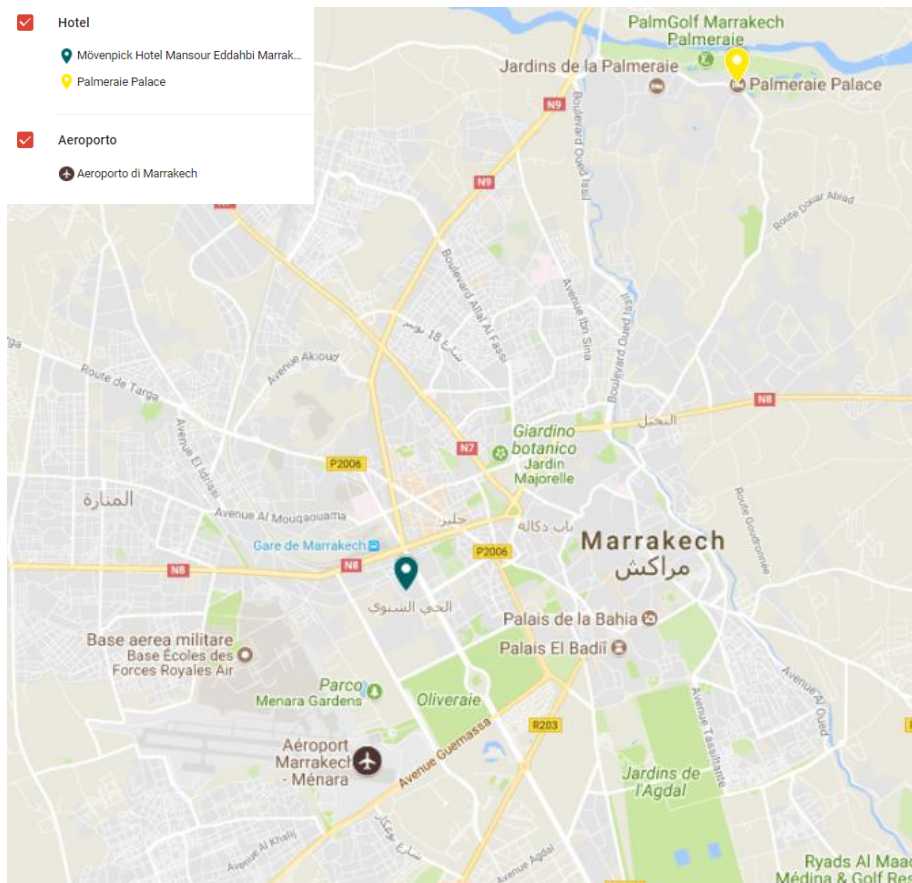

***come arrivare....  
quote trasferimenti....  
auto a noleggio***

**Marocco – Marrakech**

Dall'aeroporto di Marrakech:

- L'hotel Hotel Du Golf & Palmeraie Palace dista 14 Km
- L'hotel Mövenpick Hotel Mansour Eddahbi Marrakech dista 4,5 km

**TARIFE TRANSFER PER TRATTA PER VEICOLO (NON PER PERSONA)  
DALL'AEROPORTO DI MARRAKECH PER QUALSIASI HOTEL**

**c.a EURO 35  
2 CLIENTI CON BAGAGLIO E SACCA**