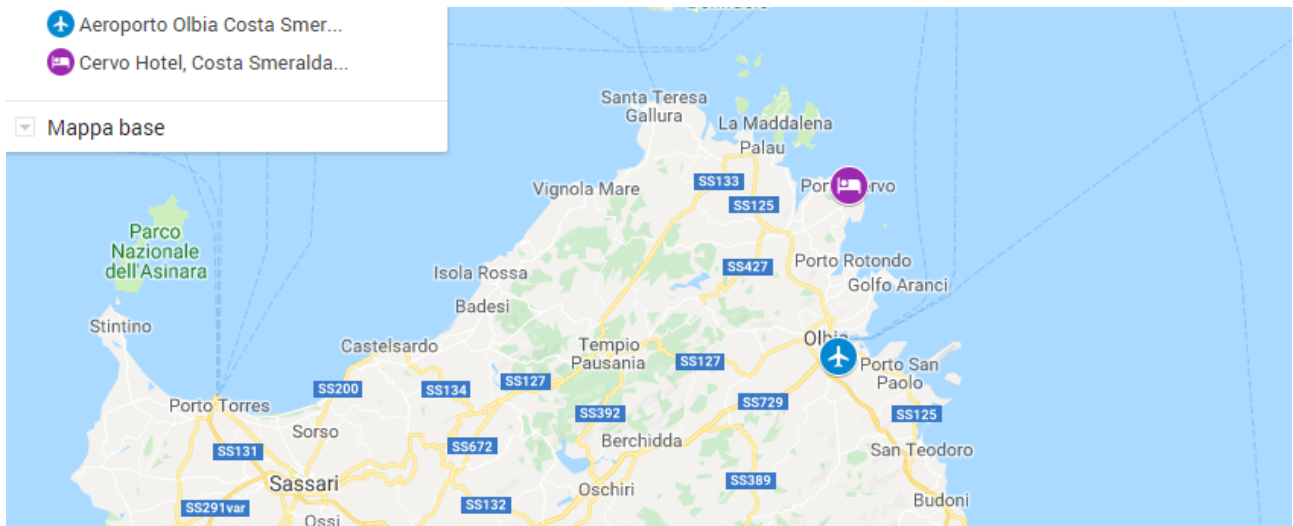

*come arrivare....
quote trasferimenti....
auto a noleggio*

Italia – Sardegna – Cervo Hotel

COME RAGGIUNGERE L'ALBERGO:

- L'hotel dista 32 Km dall'aeroporto di Olbia.

Acentro suggerisce le auto a noleggio o il taxi direttamente in aeroporto.

dall' aeroporto di Olbia con auto

c.a Euro 90