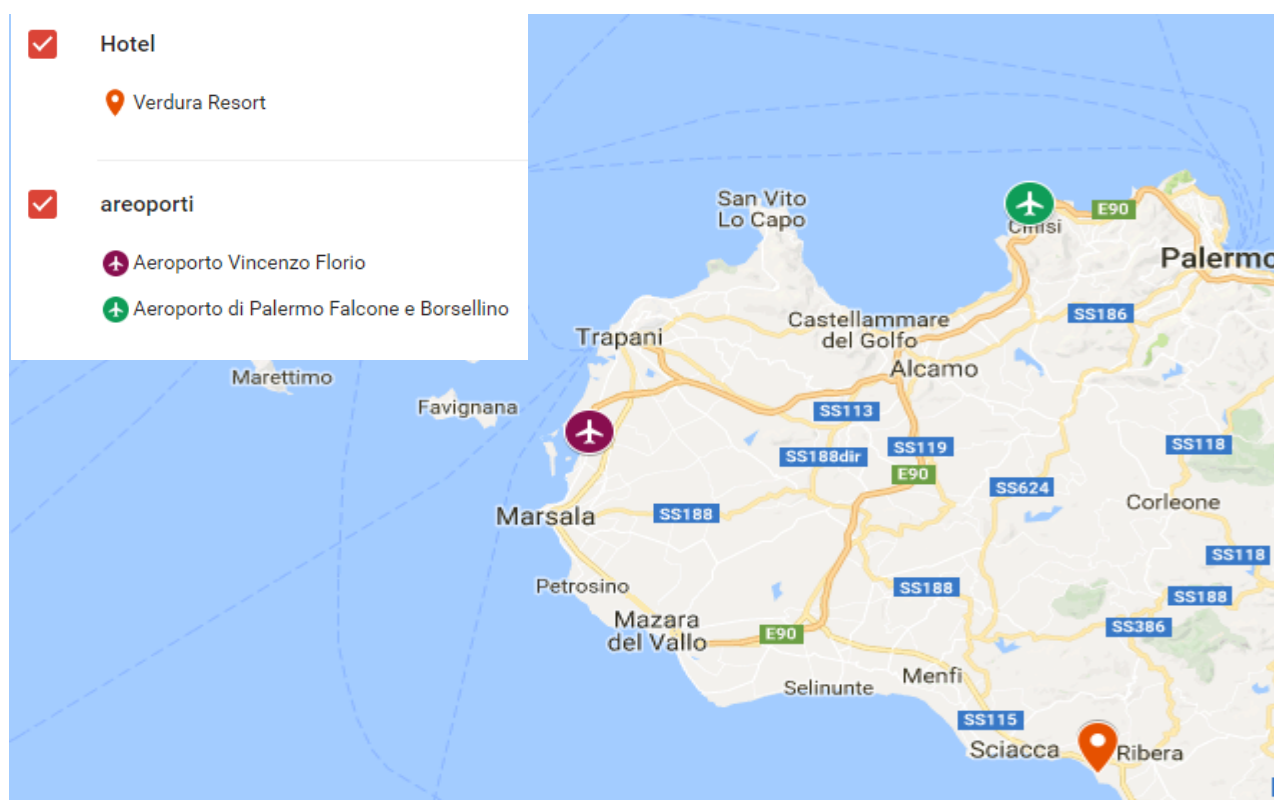

## Italia – Sicilia – Verdura Resort

### COME RAGGIUNGERE L'ALBERGO:

- L'hotel dista 105 Km dall'aeroporto di Trapani
- L'hotel dista 130 Km dall'aeroporto di Palermo.

Acentro suggerisce le auto a noleggio o il taxi direttamente in aeroporto.